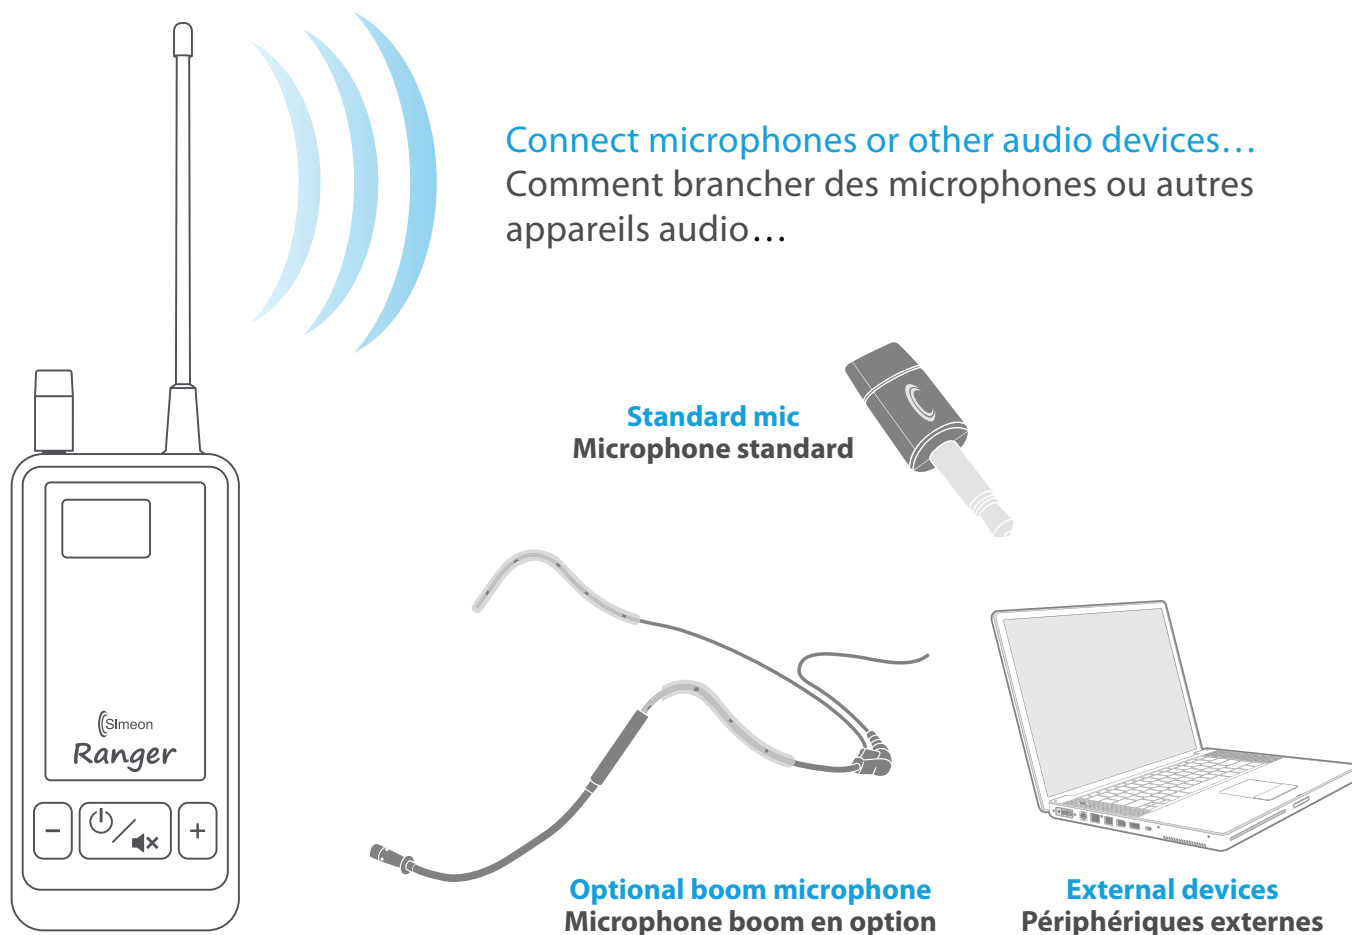

Simeon Ranger

Ranger's omnidirectional plug-in microphone is replaceable and it is easy to add specialty microphones or to connect to the audio of other devices such as computers and TVs.

The receiver includes hearing-safe earbuds as standard. Other earphones are available for special listening needs and for higher power. If you have hearing aids or cochlear implants that are telecoil-equipped (T-Coil), you can listen wirelessly with Ranger using an optional neckloop accessory or miniature earhooks. Ask about the best Ranger accessories for your lifestyle and particular needs.

Le microphone omnidirectionnel est amovible car le système Ranger permet un branchement à un microphone spécialisé ou un périphérique audio, tel qu'un ordinateur ou un téléviseur.

Le récepteur comprend des écouteurs avec atténuation sonore. Des écouteurs adaptés pour répondre à vos besoins et des écouteurs à forte puissance sont également disponibles sur demande. Si vous possédez un implant cochléaire ou une autre aide auditive équipée d'une bobine téléphonique (T-Coil), vous pouvez écouter sans fil avec le Ranger en utilisant l'un des accessoires proposés, tels que le collier d'induction en option ou les mini contours d'oreilles. Demandez-nous conseil sur les accessoires Ranger compatibles avec votre style de vie et vos besoins.