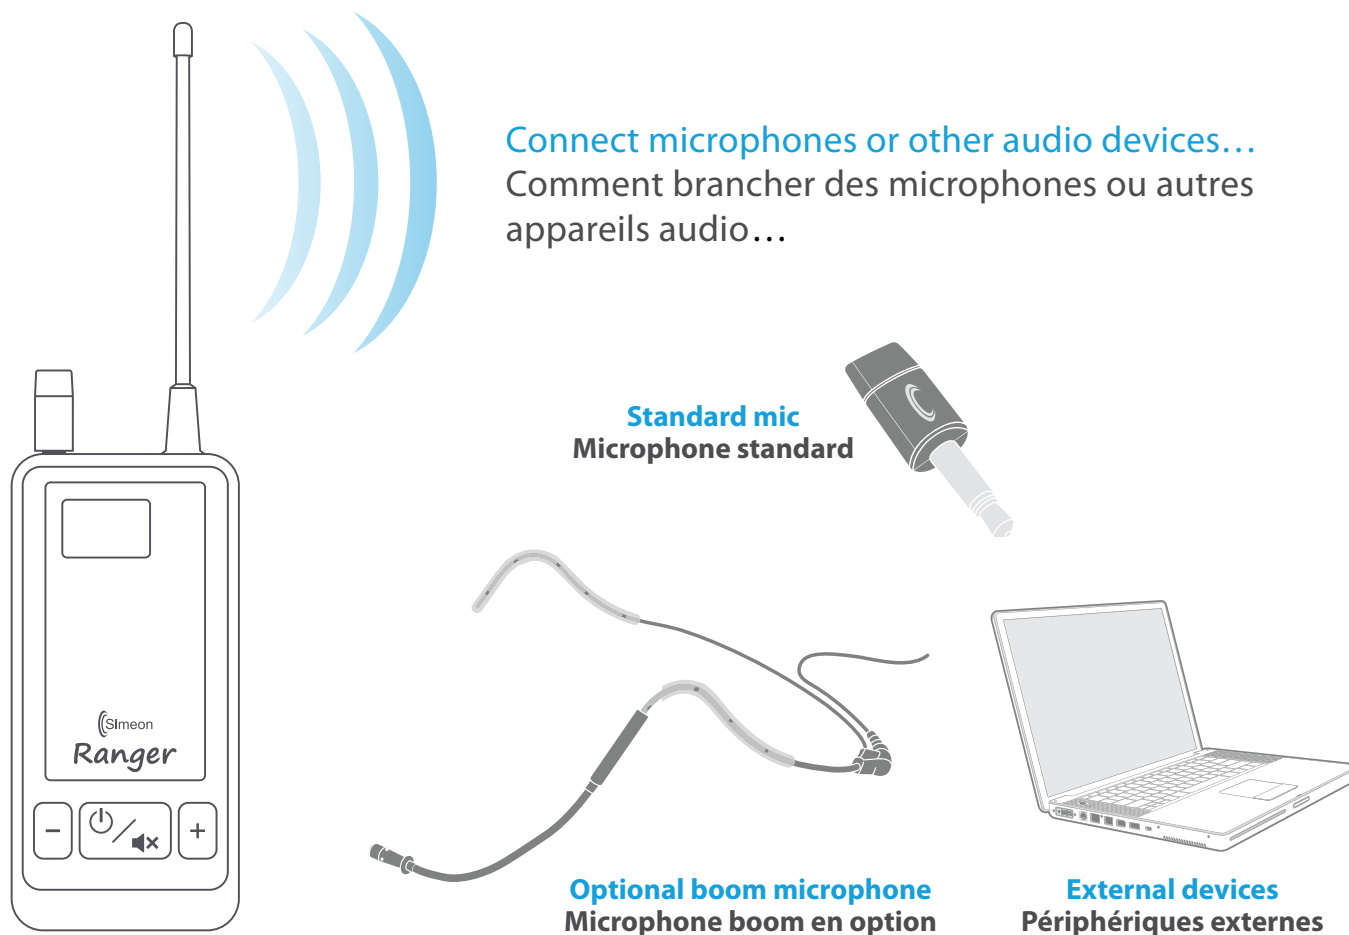

Simeon Ranger

Ranger's omnidirectional plug-in microphone is replaceable and it is easy to add specialty microphones or to connect to the audio of other devices such as computers and TVs.

The receiver includes hearing-safe earbuds as standard. Other earphones are available for special listening needs and for higher power. If you have hearing aids or cochlear implants that are telecoil-equipped (T-Coil), you can listen wirelessly with Ranger using an optional neckloop accessory or miniature earhooks. Ask about the best Ranger accessories for your lifestyle and particular needs.

Le microphone omnidirectionnel est amovible car le système Ranger permet un branchement à un microphone spécialisé ou un périphérique audio, tel qu'un ordinateur ou un téléviseur.

Le récepteur comprend des écouteurs avec atténuation sonore. Des écouteurs adaptés pour répondre à vos besoins et des écouteurs à forte puissance sont également disponibles sur demande. Si vous possédez un implant cochléaire ou une autre aide auditive équipée d'une bobine téléphonique (T-Coil), vous pouvez écouter sans fil avec le Ranger en utilisant l'un des accessoires proposés, tels que le collier d'induction en option ou les mini contours d'oreilles. Demandez-nous conseil sur les accessoires Ranger compatibles avec votre style de vie et vos besoins.