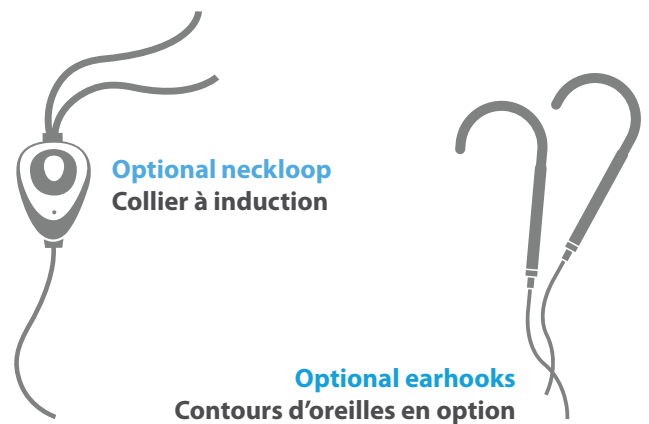

...listen with earphones or special hearing aid accessories
... écoutez avec des écouteurs ou accessoires auditifs spécialisés